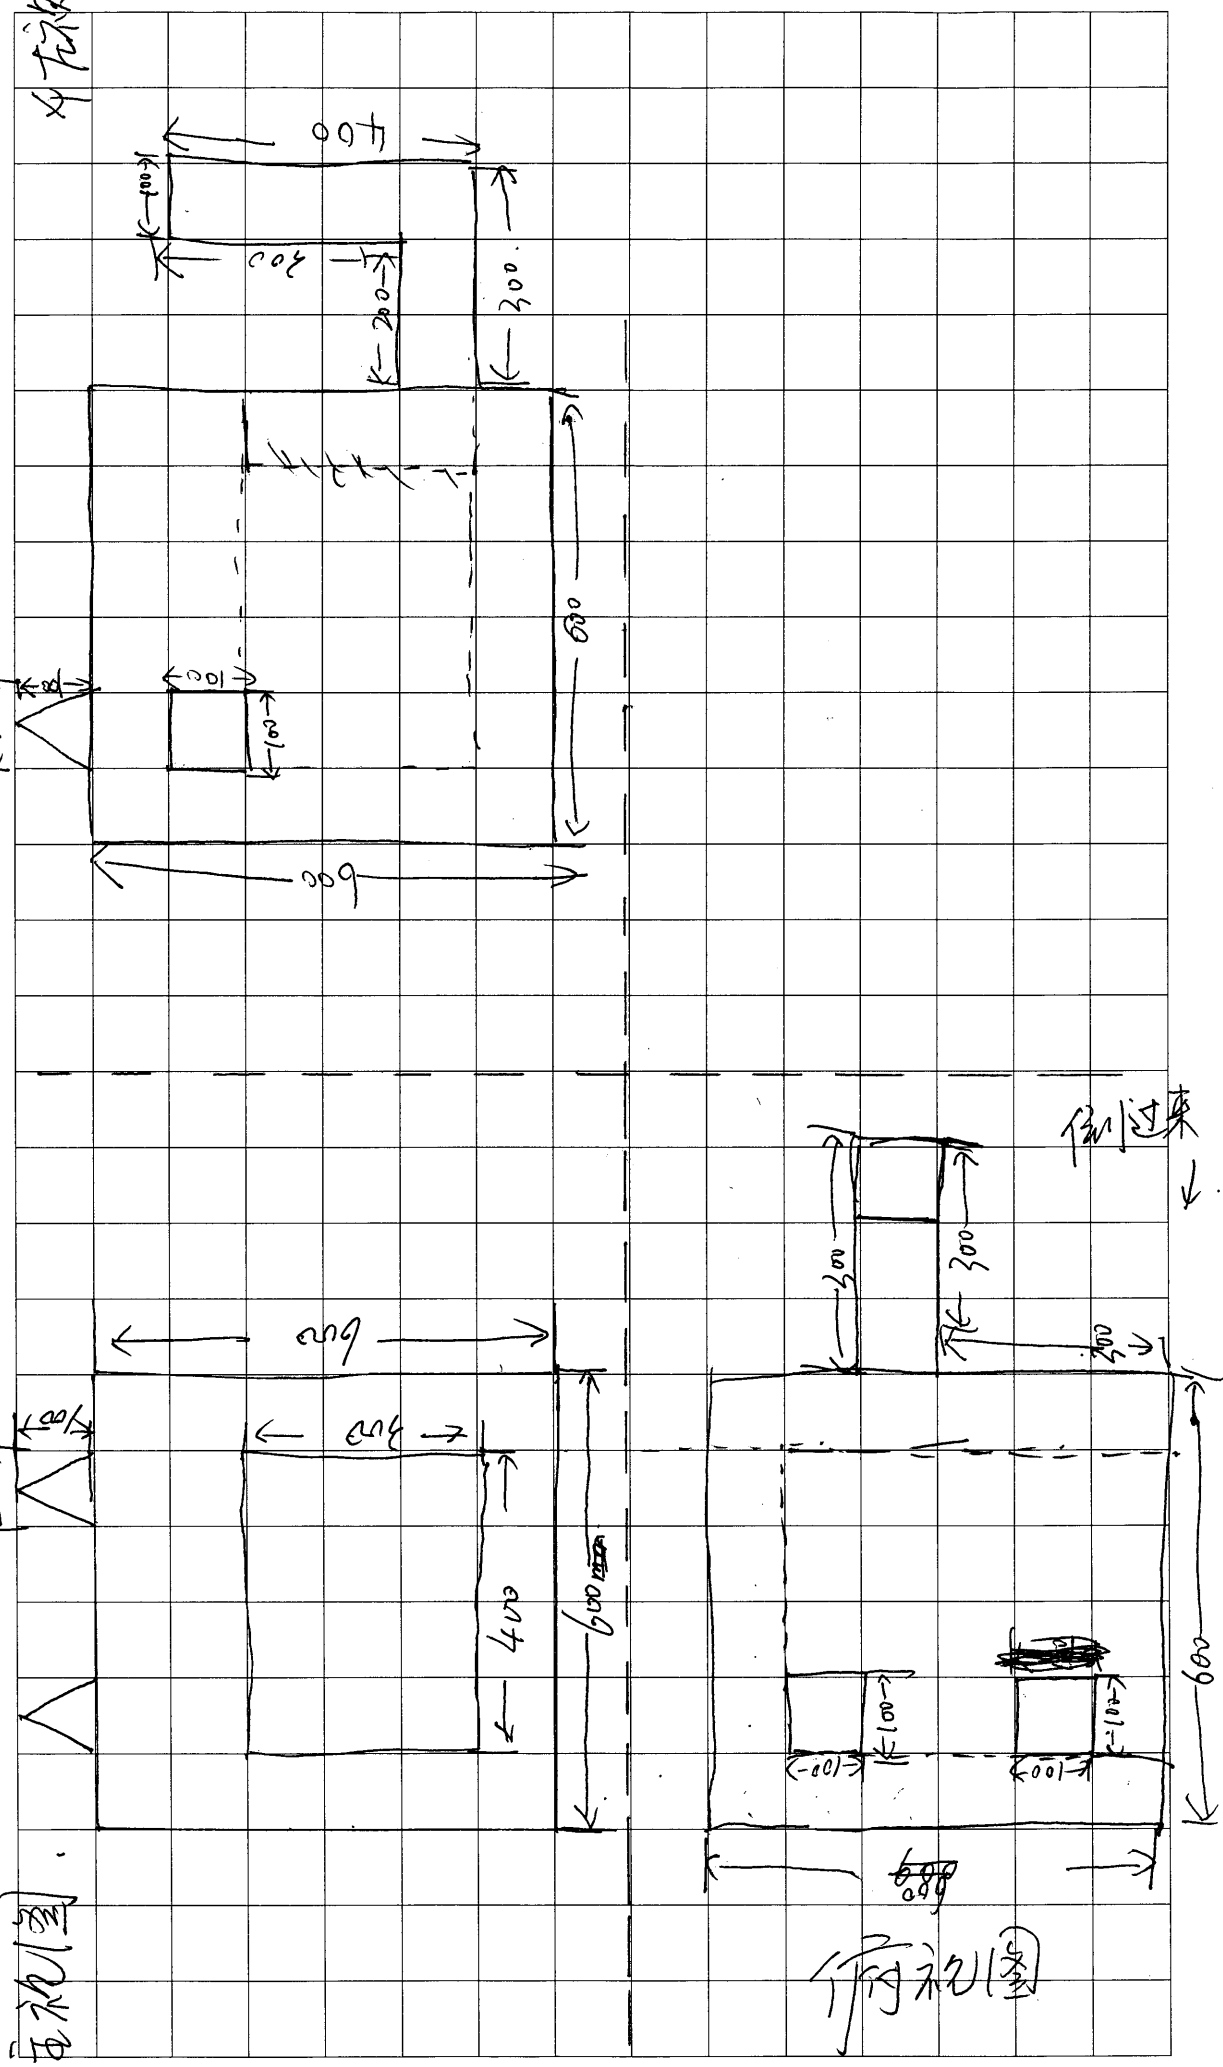

# 小组设计草图

小组序号：第 8 组      绘图师： 陈松

# 绘制模型三视图并标注尺寸

小组序号: 第8组

绘图师: ~~刘观馨~~

~~周珂~~

~~刘观馨~~

左视图

右视图

俯视图

侧过来

# 绘制模型三视图并标注尺寸

陈梓恒、

绘图师:

小组序号: 第 8 组